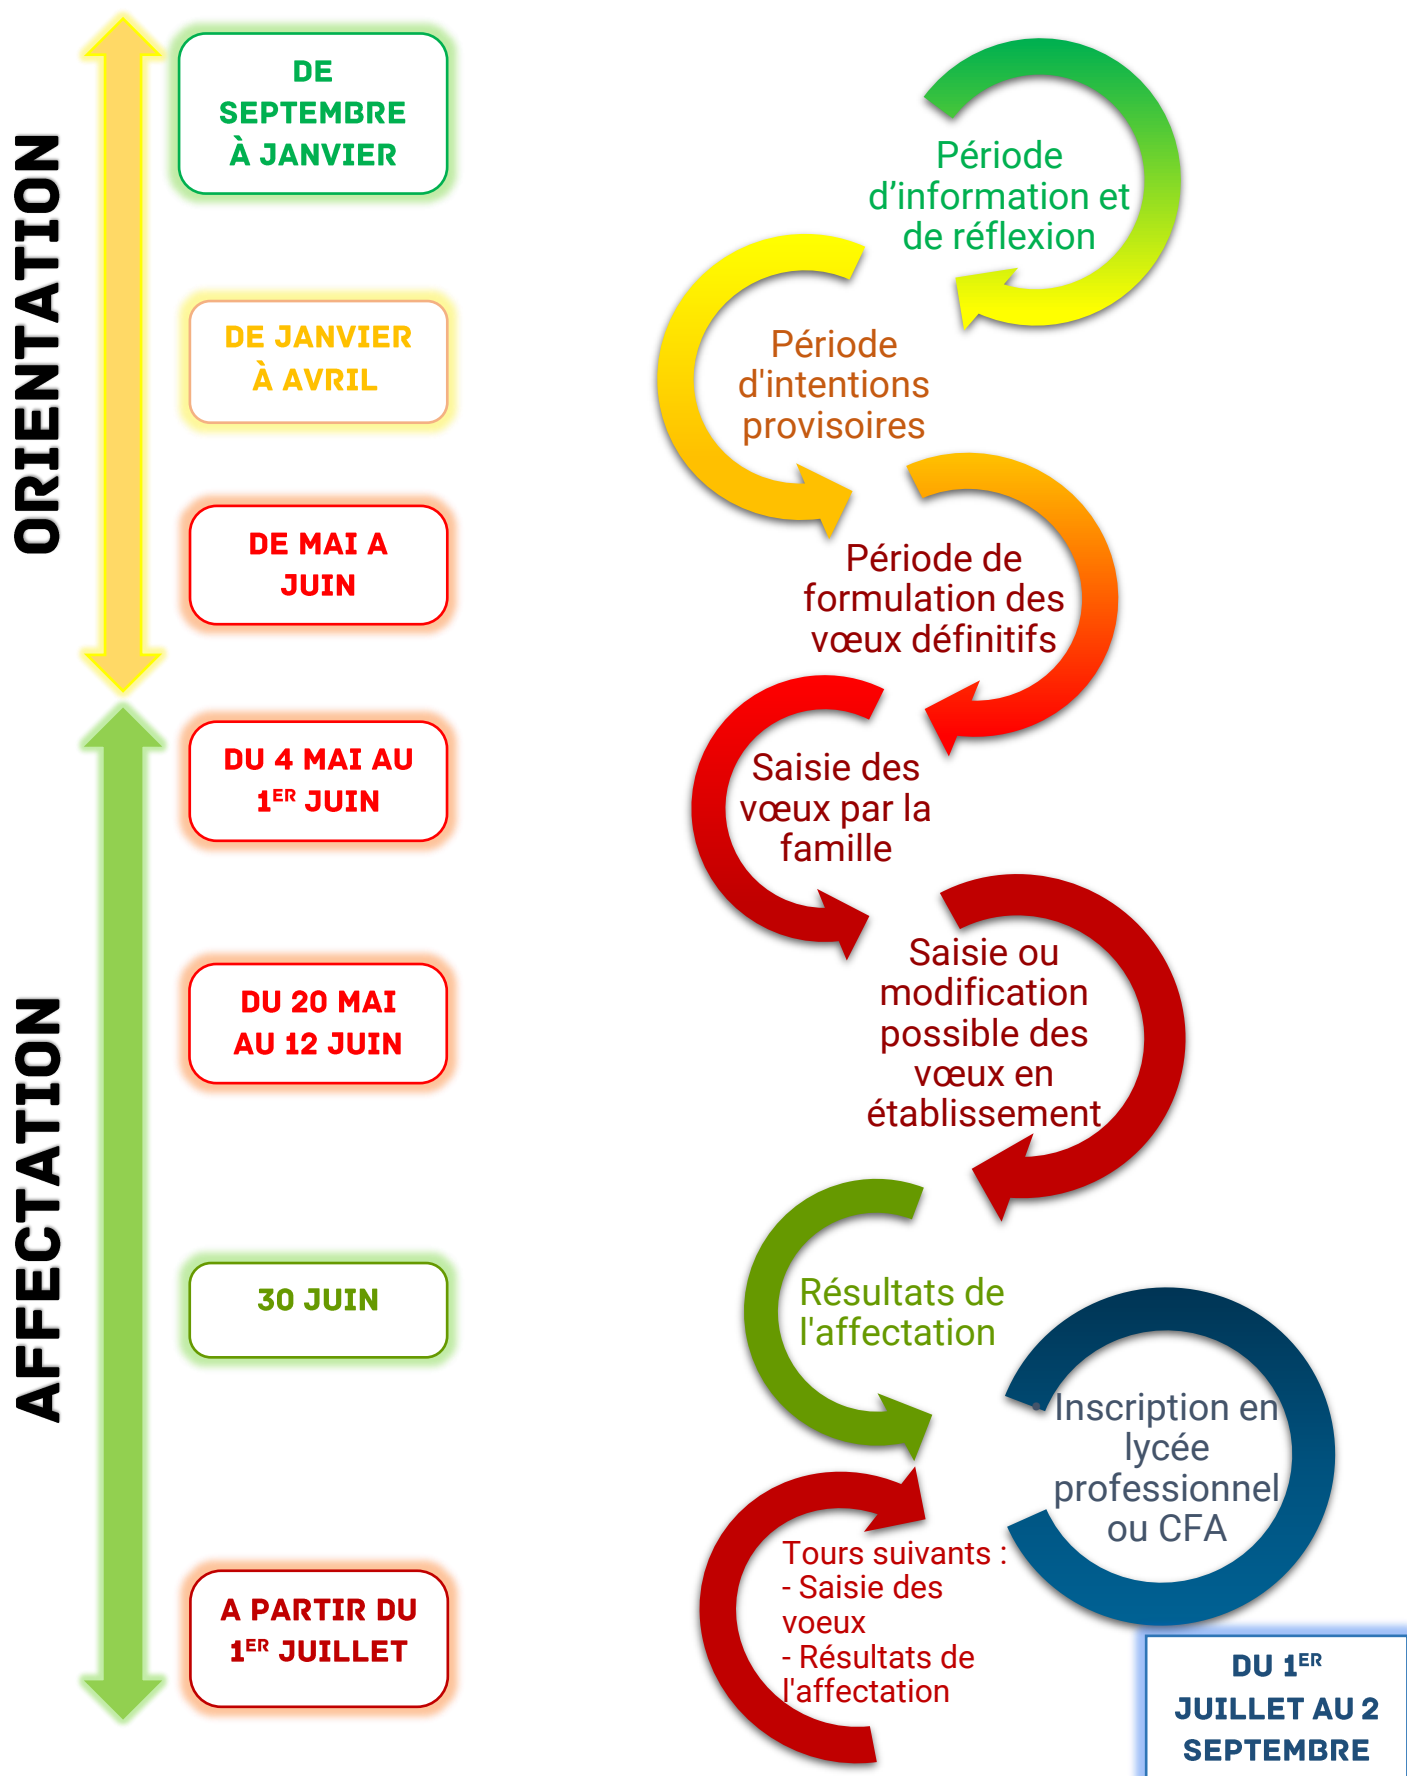

APRÈS LA CLASSE DE TROISIÈME

Je veux m'orienter vers la voie professionnelle (CAP ou BAC pro) :
Que dois-je faire ?

L'ANNÉE DE 3^E VERS LA VOIE PROFESSIONNELLE (CAP OU BAC PRO)

COMMENT CANDIDATER EN CAP OU BAC PRO ?

Toutes les formations en lycée professionnel ont une capacité d'accueil limitée et sont sélectives.

ATTENTION : IL Y A DES MODALITES PARTICULIERES D'ACCES AUX FORMATIONS SUIVANTES :

- Métiers de la sécurité
- Métiers de la conduite routière
- Elevage canin et félin
- Conseil vente en animalerie

MAIS AUSSI POUR INTEGRER :

- un LP en étant sportif de haut niveau
- une section sportive

- 1) Je prends contact avec le lycée pour connaître les modalités d'accès et le calendrier.
- 2) Je fais des vœux dans Affelnet lycée* via le téléservice***.